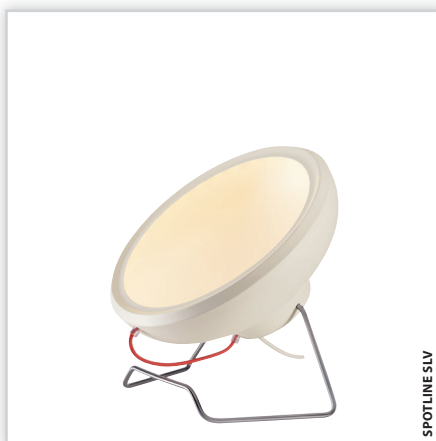

SPOTLINE SLV

I-RING – NOWOŚĆ. Lampa ledowa o średnicy 38 cm ze źródłem SMD o mocy 2 x 7 W to nowość i niezwykle projekt Andreeasa Robertsa w kolorze białym z czerwonym kablem. Designer tak zaprojektował lampę, aby miała stabilne nóżki, więc nie grozi jej przewrócenie. Ważną rzeczą jest niewidoczne źródło światła oraz możliwość ściemniania i rozjaśniania lampy. **Cena:** 2053 zł.